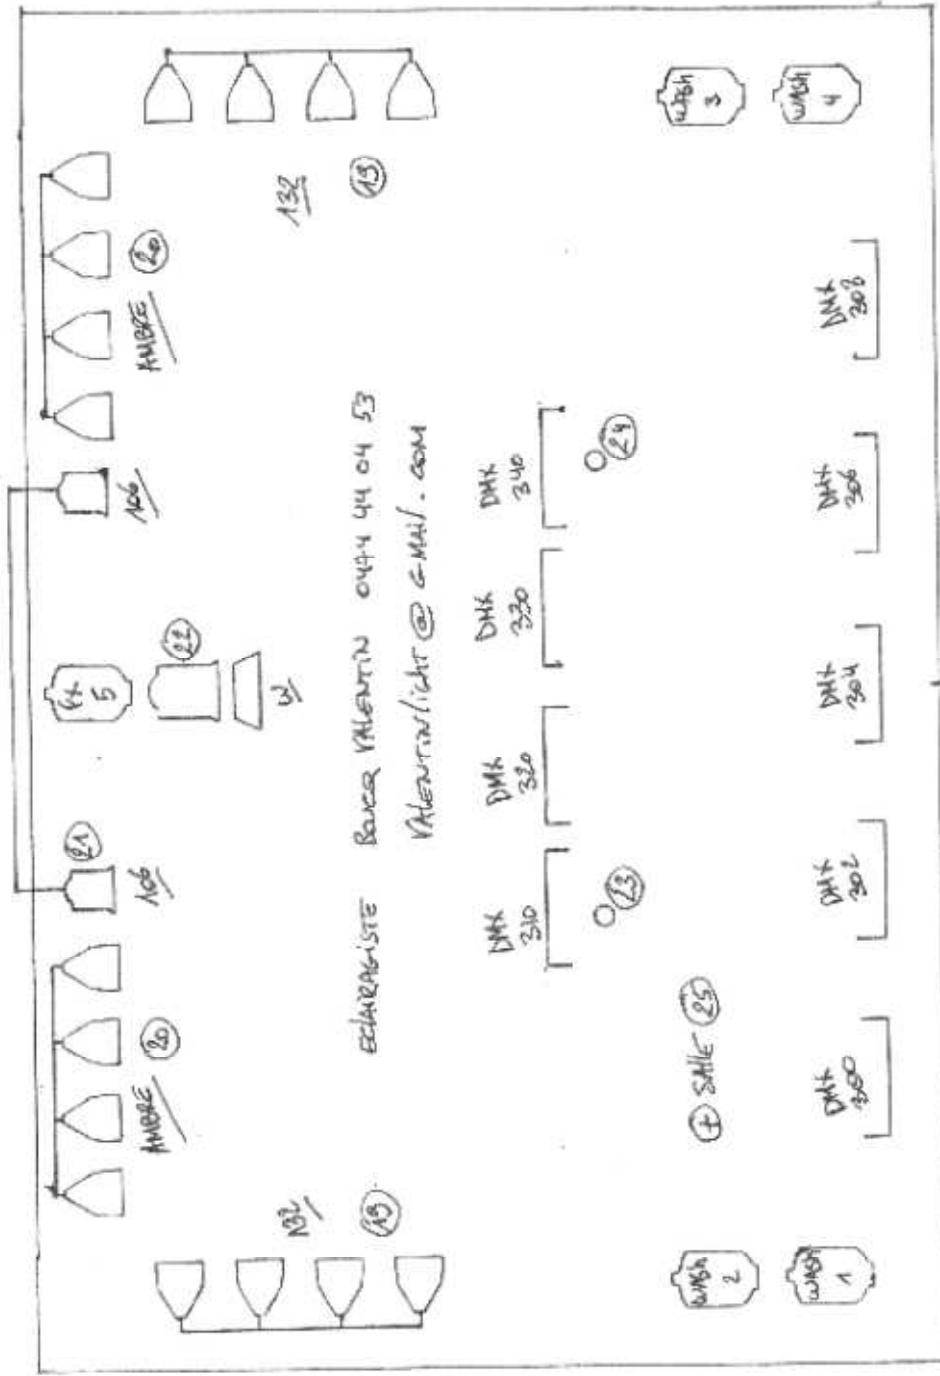

Sois belge et Tris Toi 2012 PF Sol

FACE

- DECOUPE 1KW
- DECOUPE 1KW
- PC 2KW + VOLET
- PC 1KW
- PC 1KW
- PAR 64 CP 62
- PAR 64 CP 60
- MOVING HEAD
- TAO
- ACTIF
- DINNER